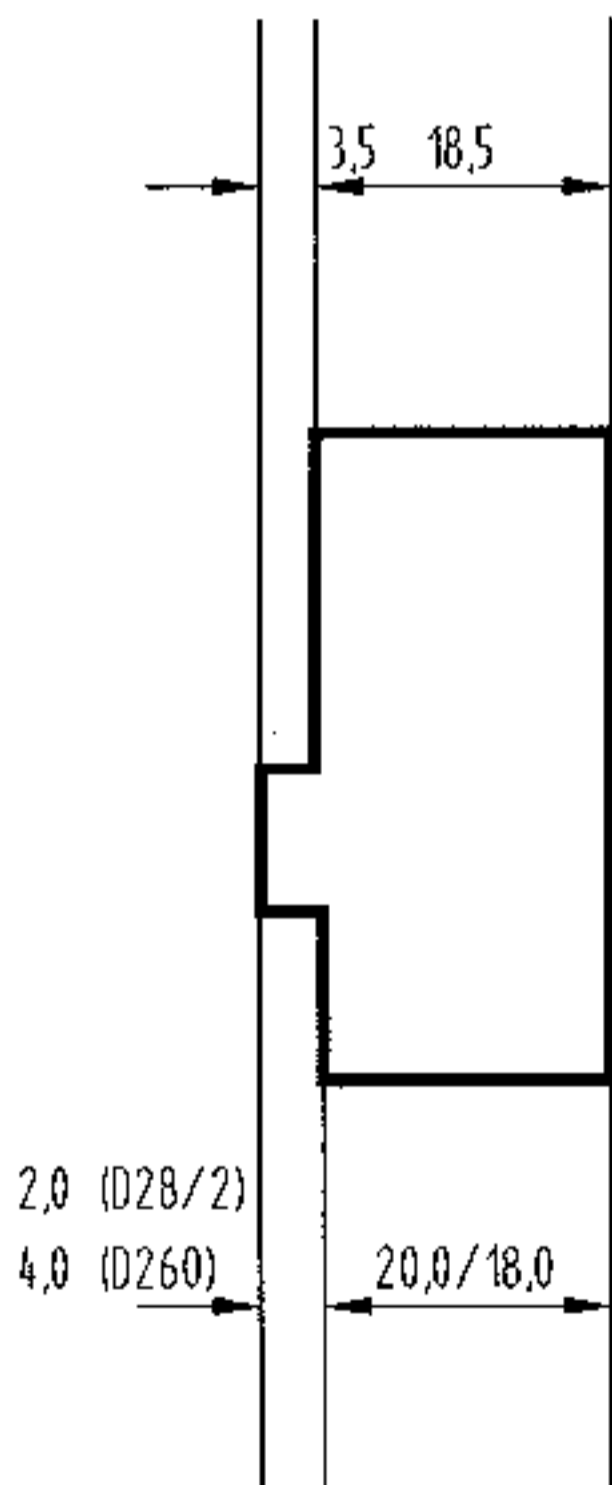

OPMERKING:

1,5 uf MKT en 5,6 ohm 5W
alleen in combinatie met de D260

DETAILS

MDF HOUT:

- 2 Zijkanten 1200,0 x 274,0 x 22,0 mm.
- 1 Onderkant 230,0 x 200,0 x 22,0 mm.
- 1 Bovenkant 230,0 x 200,0 x 22,0 mm.
- 1 Achterkant 1200,0 x 200,0 x 22,0 mm.
- 1 Voorkant 1200,0 x 200,0 x 22,0 mm.
- 1 Tussenschot 230,0 x 200,0 x 22,0 mm.
- 1 Schot 200,0 x 90,0 x 22,0 mm.
- 1 Schot 200,0 x 90,0 x 22,0 mm.
- 1 Schot 354,0 x 200,0 x 22,0 mm.

LUIDSPREKER CHASSIS:

- Dynaudio 17W75 XL-08 (2 stuks)
- Dynaudio D28/2 (1 stuks)
- of:
- Dynaudio 17W75 LQ (2 stuks)
- Dynaudio D260 esotec (1 stuks)

PRITEX:

- 2 Zijkanten 970,0 x 210,0 mm.
- 1 Onderkant 150,0 x 210,0 mm.
- 1 Bovenkant 150,0 x 210,0 mm.
- 1 Achterkant 970,0 x 200,0 mm.
- 1 Schot 150,0 x 90,0 mm.
- 1 Schot 150,0 x 90,0 mm.
- 2 Schotten 150,0 x 354,0 mm.

DIVERSEN:

- Terminal: Naar keuze
- Basreflexpijp: BR70, 180 mm. lang

DETAIL 1

Schaal 1:1